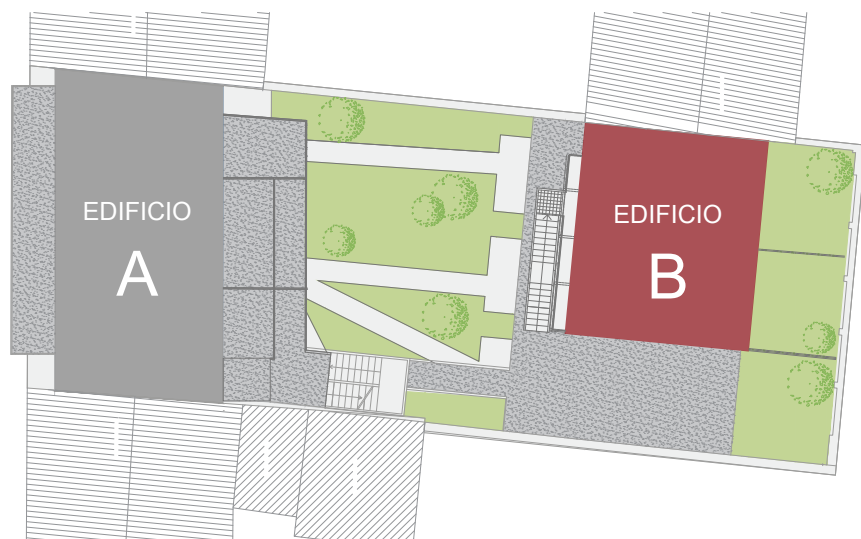

VIA PRIVATA DE ROLANDI, 8

Appartamento 00-MB1-48

0 1 2

App. 00-MB1-48

APPARTAMENTO	37,3 mq
TERRAZZO	/
BALCONE	/
GIARDINO	/
SOPPALCO	/
AREA PERTINENZIALE	15 mq

PER INFORMAZIONI:
T: +39 0332 200248
sales@ilcortilemilano.it