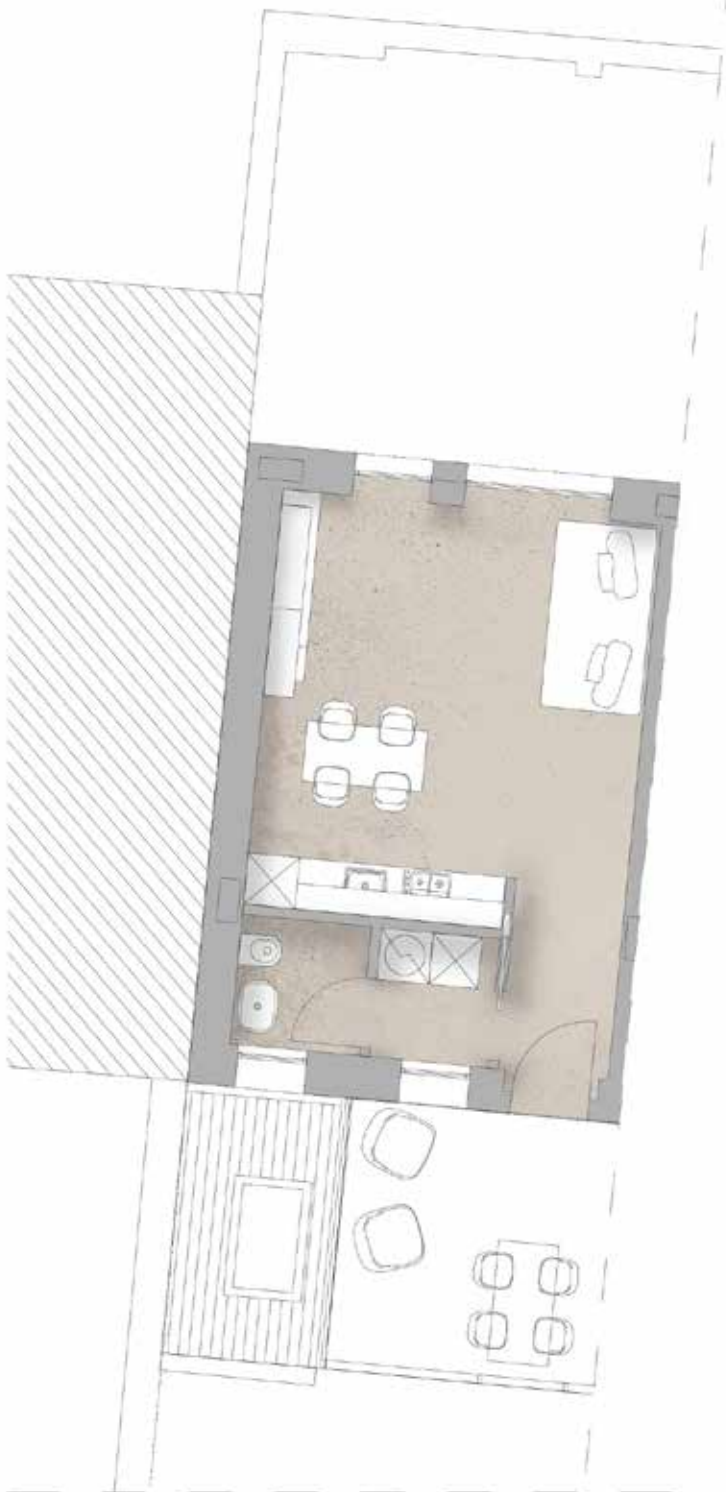

VIA PRIVATA DE ROLANDI, 8

Appartamento 00-MB1-48

0 1 2

App. 00-MB1-48

APPARTAMENTO	37,3 mq
TERRAZZO	/
BALCONE	/
GIARDINO	/
SOPPALCO	/
AREA PERTINENZIALE	15 mq

PER INFORMAZIONI:
T: +39 0332 200248
sales@ilcortilemilano.it