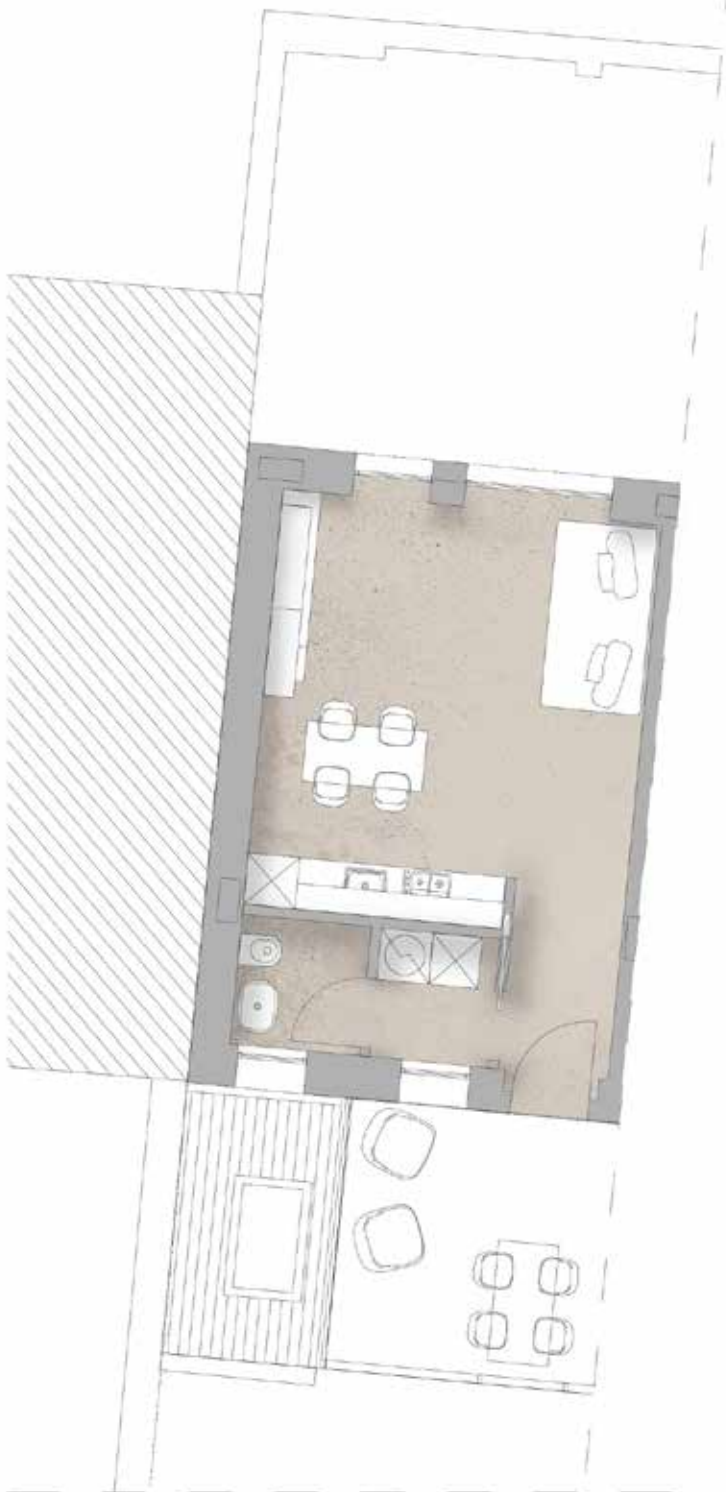

MILANO

VIA PRIVATA DE ROLANDI, 8

**Appartamento 00-MB1-52**

0 1 2

Monocale Piano 1

## App. 00-MB1-52

APPARTAMENTO	36,5 mq
TERRAZZO	/
BALCONE	/
GIARDINO	/
SOPPALCO	/
AREA PERTINENZIALE	22,5 mq

PER INFORMAZIONI:  
T: +39 0332 200248  
sales@ilcortilemilano.it