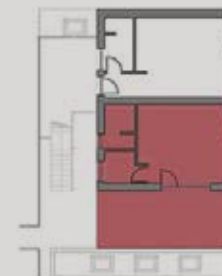

MILANO

VIA PRIVATA DE ROLANDI, 8

**Appartamento 00-MB1-52**

0 1 2

Monocale Piano 1

## App. 00-MB1-52

APPARTAMENTO	36,5 mq
TERRAZZO	/
BALCONE	/
GIARDINO	/
SOPPALCO	/
AREA PERTINENZIALE	22,5 mq

PER INFORMAZIONI:  
T: +39 0332 200248  
sales@ilcortilemilano.it