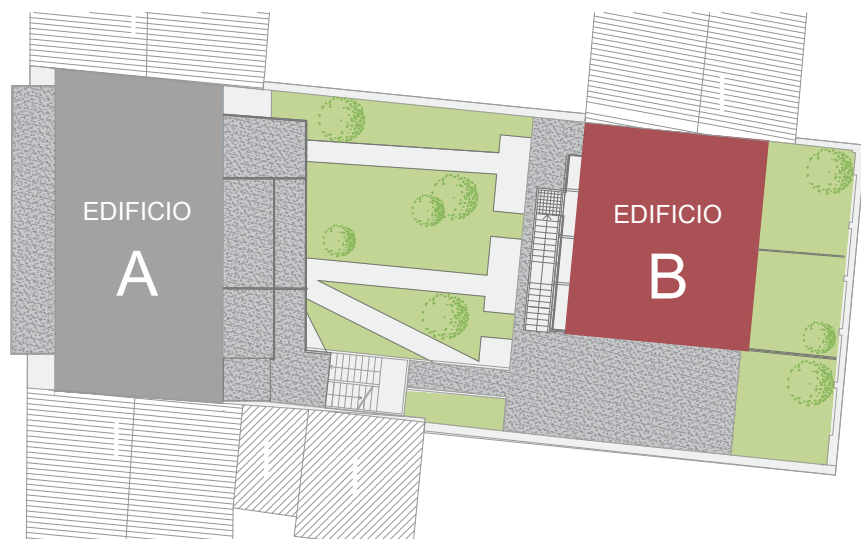

VIA PRIVATA DE ROLANDI, 8

Appartamento 00-MSB2-47

0 1 2

Monocale con soppalco Piano 2

App. 00-MSB2-47

APPARTAMENTO	36,5 mq
TERRAZZO	/
BALCONE	/
GIARDINO	/
SOPPALCO	10,6 mq
AREA PERTINENZIALE	/

PER INFORMAZIONI: