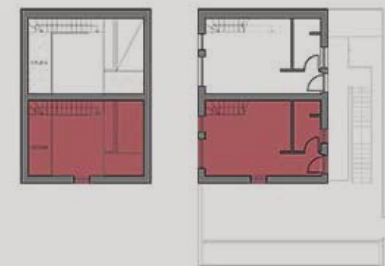

VIA PRIVATA DE ROLANDI, 8

Appartamento 00-MSB2-47

0 1 2

Monocale con soppalco Piano 2

App. 00-MSB2-47

APPARTAMENTO	36,5 mq
TERRAZZO	/
BALCONE	/
GIARDINO	/
SOPPALCO	10,6 mq
AREA PERTINENZIALE	/

PER INFORMAZIONI:

T: +39 0332 200248

sales@ilcortilemilano.it

Opzioni base d'acquisto

Fin dalle fasi iniziali, con un approccio integrato, abbiamo ricercato l'ottimizzazione degli spazi e la massimizzazione delle funzionalità. La cucina e i bagni sono progettati insieme agli appartamenti e non dopo.