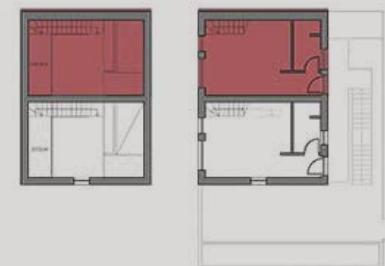

MILANO

VIA PRIVATA DE ROLANDI, 8

Appartamento 00-MSB2-48

0 1 2

Monocale con soppalco Piano 2

## App. 00-MSB2-48

APPARTAMENTO	37,3 mq
TERRAZZO	/
BALCONE	/
GIARDINO	/
SOPPALCO	10,6 mq
AREA PERTINENZIALE	/

PER INFORMAZIONI:

T: +39 0332 200248

[sales@ilcortilemilano.it](mailto:sales@ilcortilemilano.it)