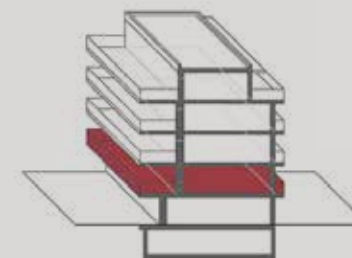

MILANO

VIA PRIVATA DE ROLANDI, 8

Appartamento **01-BA1-1-56**

0 1 2

Bilocale Piano 1

## App. 01-BA1-1-56

APPARTAMENTO	46,76 mq
TERRAZZO	9,9 mq
BALCONE	3,1 mq
GIARDINO	/
SOPPALCO	/

PER INFORMAZIONI:  
T: +39 0332 200248  
sales@ilcortilemilano.it

La tradizionale lavorazione a piano sega regala al legno effetti di tridimensionalità e profondità esaltandone la venatura e le sue naturali caratteristiche.