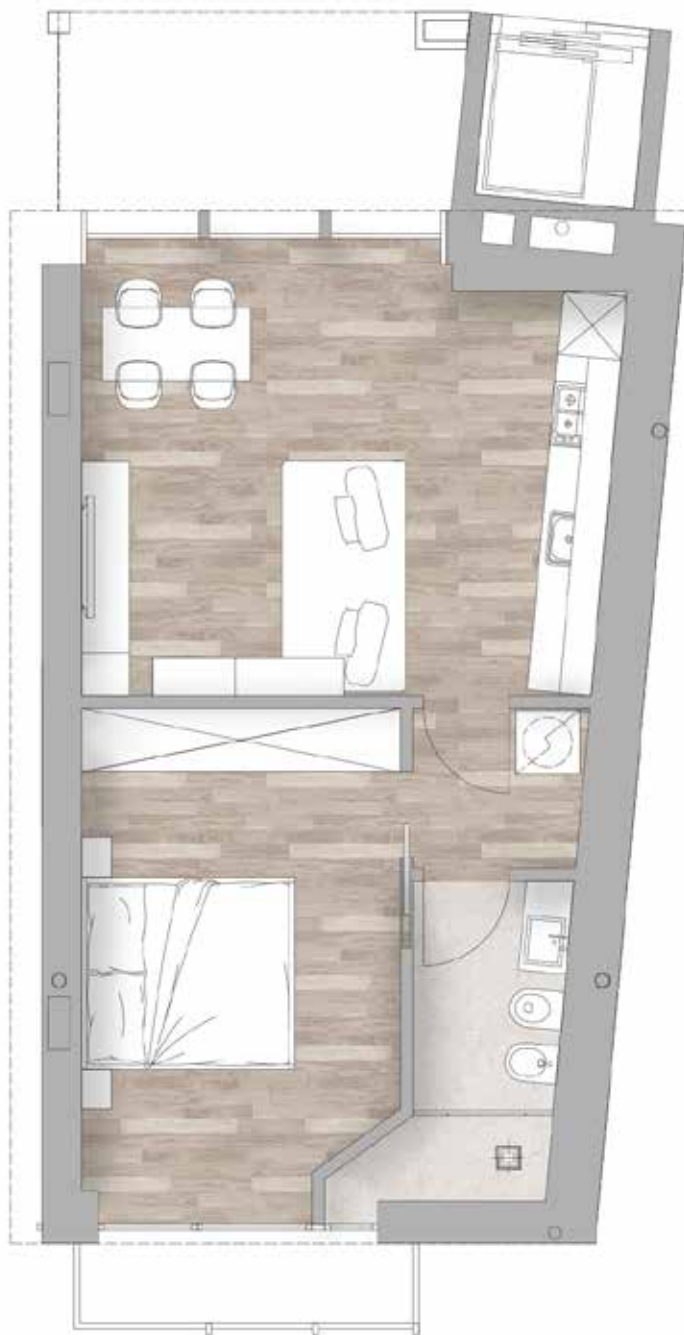

MILANO

VIA PRIVATA DE ROLANDI, 8

Appartamento **01-BA1-1-56**

0 1 2

Bilocale Piano 1

## App. 01-BA1-1-56

APPARTAMENTO	46,76 mq
TERRAZZO	9,9 mq
BALCONE	3,1 mq
GIARDINO	/
SOPPALCO	/

PER INFORMAZIONI:  
T: +39 0332 200248  
sales@ilcortilemilano.it