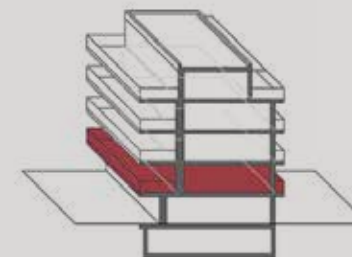

VIA PRIVATA DE ROLANDI, 8

Appartamento **01-BA1-2-55**

0 1 2

Bilocale Piano 1

App. 01-BA1-2-55

APPARTAMENTO	47,29 mq
TERRAZZO	6 mq
BALCONE	5 mq
GIARDINO	/
SOPPALCO	/

PER INFORMAZIONI:
T: +39 0332 200248
sales@ilcortilemilano.it