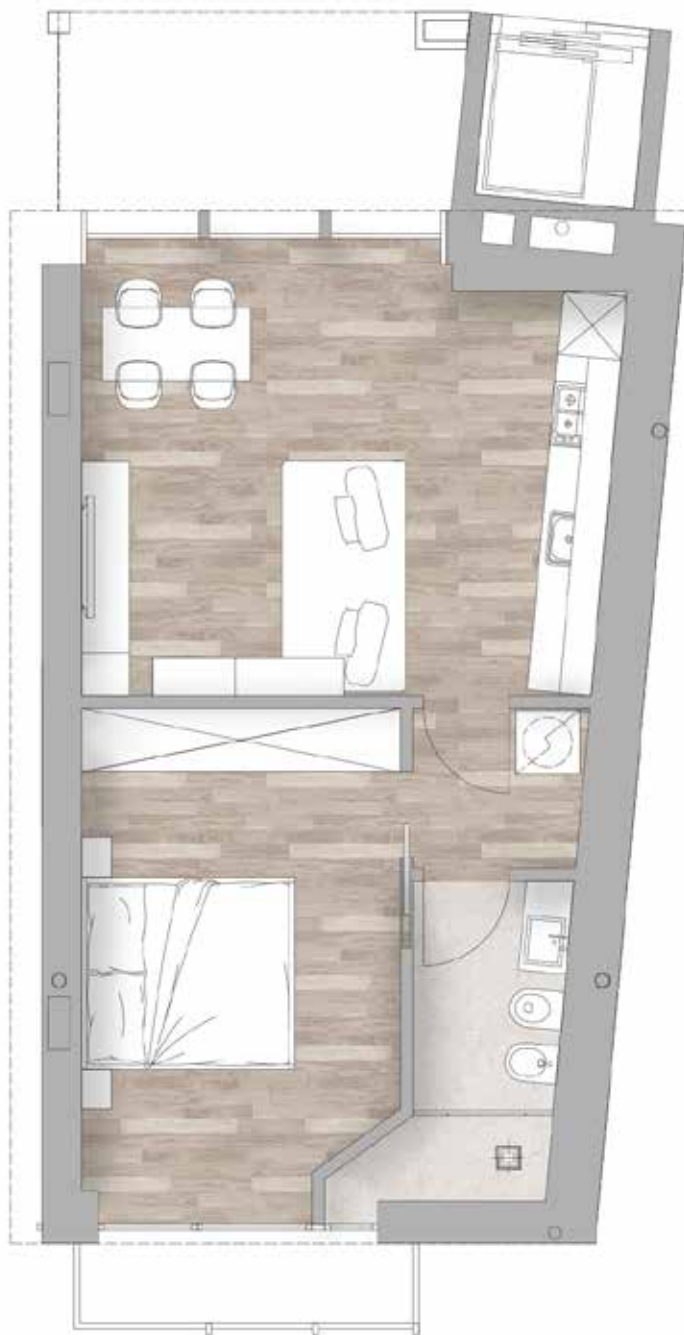

VIA PRIVATA DE ROLANDI, 8

Appartamento **01-BA1-2-55**

0 1 2

Bilocale Piano 1

App. 01-BA1-2-55

APPARTAMENTO	47,29 mq
TERRAZZO	6 mq
BALCONE	5 mq
GIARDINO	/
SOPPALCO	/

PER INFORMAZIONI:
T: +39 0332 200248
sales@ilcortilemilano.it