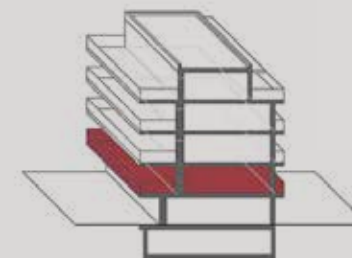

VIA PRIVATA DE ROLANDI, 8

Appartamento **01-BA1-55**

0 1 2

Bilocale Piano 1

App. 01-BA1-55

APPARTAMENTO	47,29 mq
TERRAZZO	6 mq
BALCONE	5 mq
GIARDINO	/
SOPPALCO	/

PER INFORMAZIONI:
T: +39 0332 200248
sales@ilcortilemilano.it