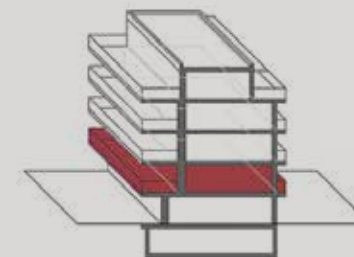

VIA PRIVATA DE ROLANDI, 8

Appartamento **01-BA1-80**

0 1 2

Bilocale Piano 1

App. 01-BA1-80

APPARTAMENTO	70,3 mq
TERRAZZO	6 mq
BALCONE	8,6 mq
GIARDINO	/
SOPPALCO	/

PER INFORMAZIONI:
T: +39 0332 200248
sales@ilcortilemilano.it