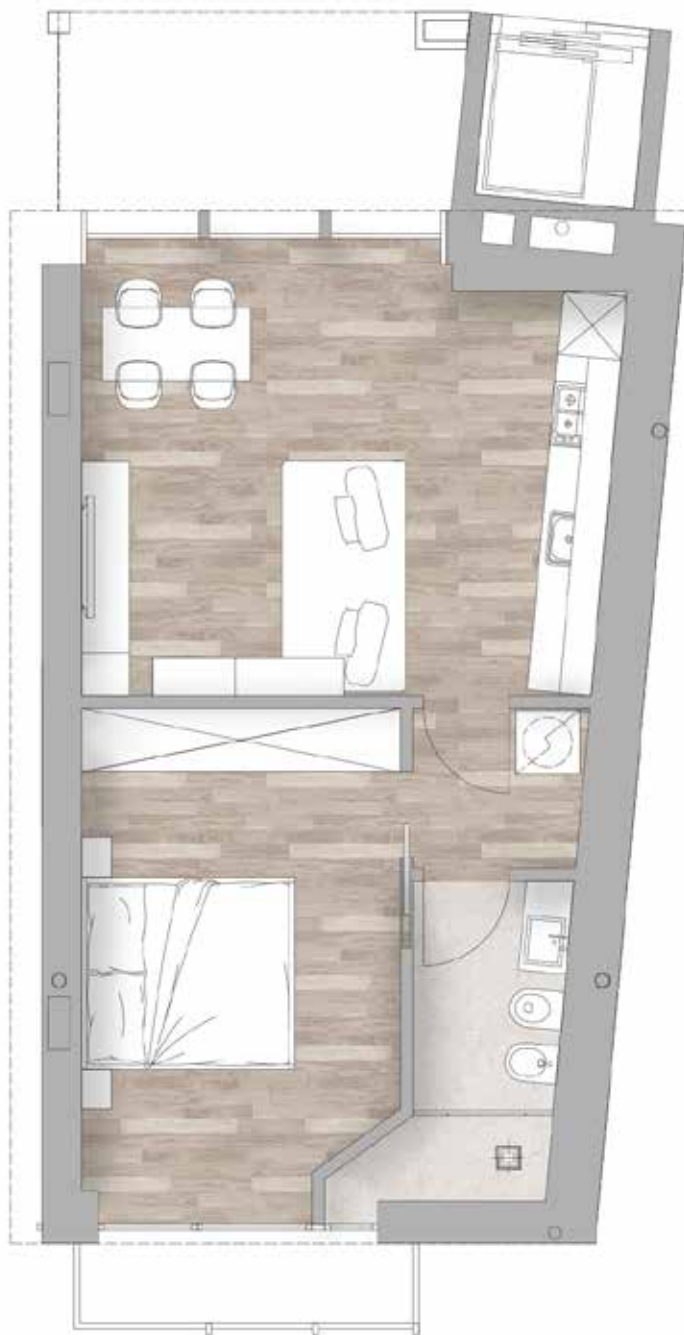

VIA PRIVATA DE ROLANDI, 8

Appartamento **01-BA1-80**

0 1 2

Bilocale Piano 1

App. 01-BA1-80

APPARTAMENTO	70,3 mq
TERRAZZO	6 mq
BALCONE	8,6 mq
GIARDINO	/
SOPPALCO	/

PER INFORMAZIONI:
T: +39 0332 200248
sales@ilcortilemilano.it