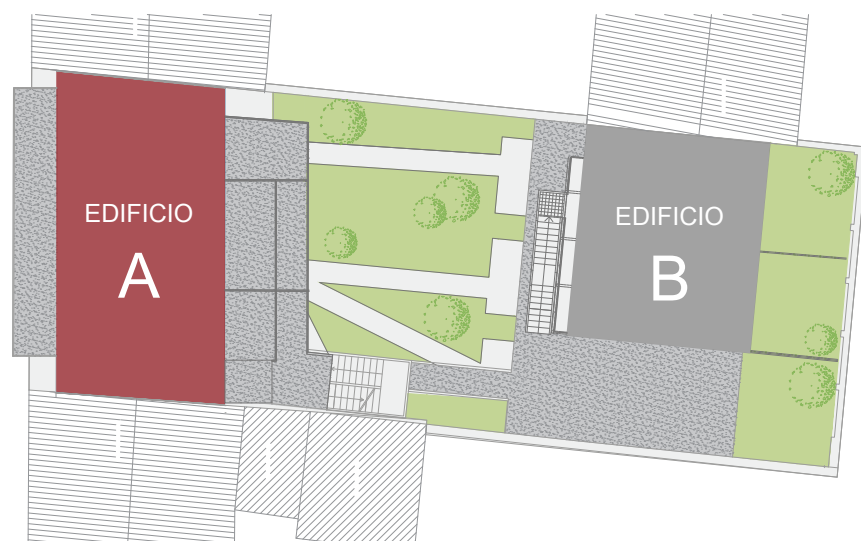

VIA PRIVATA DE ROLANDI, 8

Appartamento **01-BA1-83**

0 1 2

Bilocale Piano 1

App. 01-BA1-83

APPARTAMENTO	64,2 mq
TERRAZZO	25 mq
BALCONE	3,1 mq
GIARDINO	/
SOPPALCO	/

PER INFORMAZIONI:
T: +39 0332 200248
sales@ilcortilemilano.it