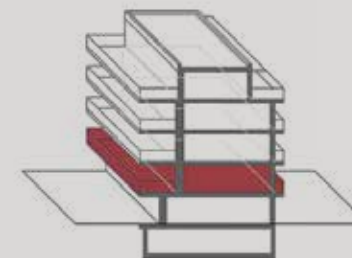

VIA PRIVATA DE ROLANDI, 8

Appartamento **01-BA1-83**

0 1 2

Bilocale Piano 1

App. 01-BA1-83

APPARTAMENTO	64,2 mq
TERRAZZO	25 mq
BALCONE	3,1 mq
GIARDINO	/
SOPPALCO	/

PER INFORMAZIONI:
T: +39 0332 200248
sales@ilcortilemilano.it