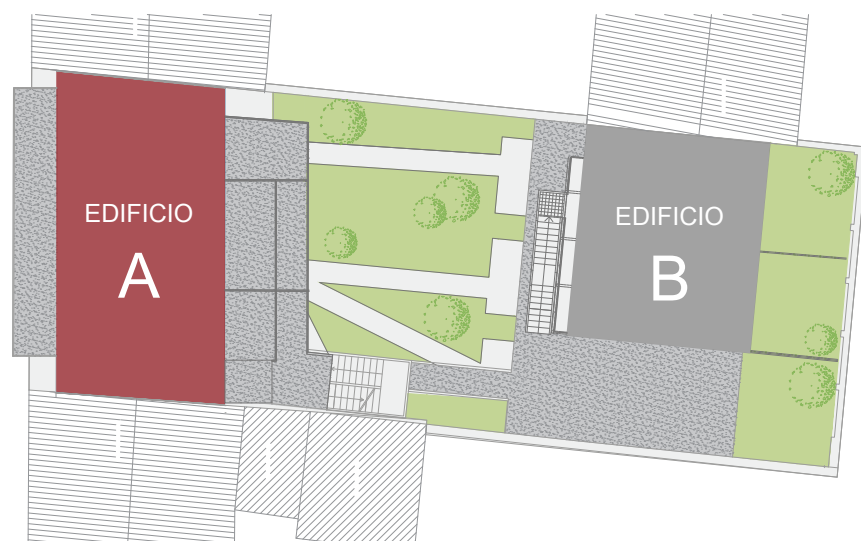

MILANO

VIA PRIVATA DE ROLANDI, 8

Appartamento **01-BA2-1-55**

0 1 2

Bilocale Piano 2

## App. 01-BA2-1-55

APPARTAMENTO	47,29 mq
TERRAZZO	6 mq
BALCONE	5 mq
GIARDINO	/
SOPPALCO	/

PER INFORMAZIONI:  
T: +39 0332 200248  
[sales@ilcortilemilano.it](mailto:sales@ilcortilemilano.it)