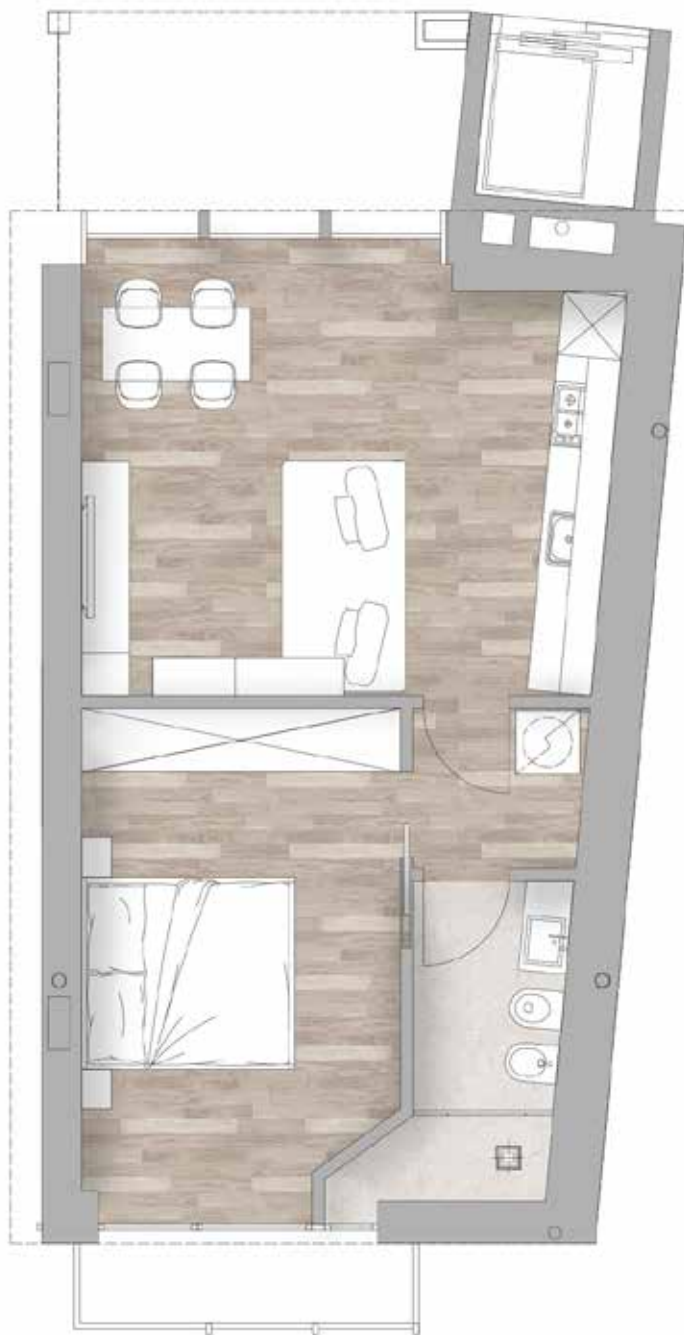

VIA PRIVATA DE ROLANDI, 8

Appartamento **01-BA2-55**

0 1 2

Bilocale Piano 2

App. 01-BA2-55

APPARTAMENTO	47,29 mq
TERRAZZO	6 mq
BALCONE	5 mq
GIARDINO	/
SOPPALCO	/

PER INFORMAZIONI:
T: +39 0332 200248
sales@ilcortilemilano.it