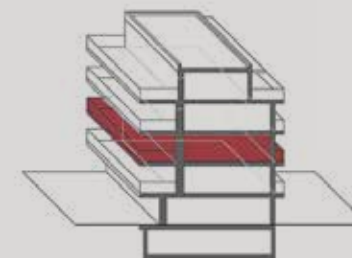

VIA PRIVATA DE ROLANDI, 8

Appartamento **01-BA2-55**

0 1 2

Bilocale Piano 2

App. 01-BA2-55

APPARTAMENTO	47,29 mq
TERRAZZO	6 mq
BALCONE	5 mq
GIARDINO	/
SOPPALCO	/

PER INFORMAZIONI:
T: +39 0332 200248
sales@ilcortilemilano.it