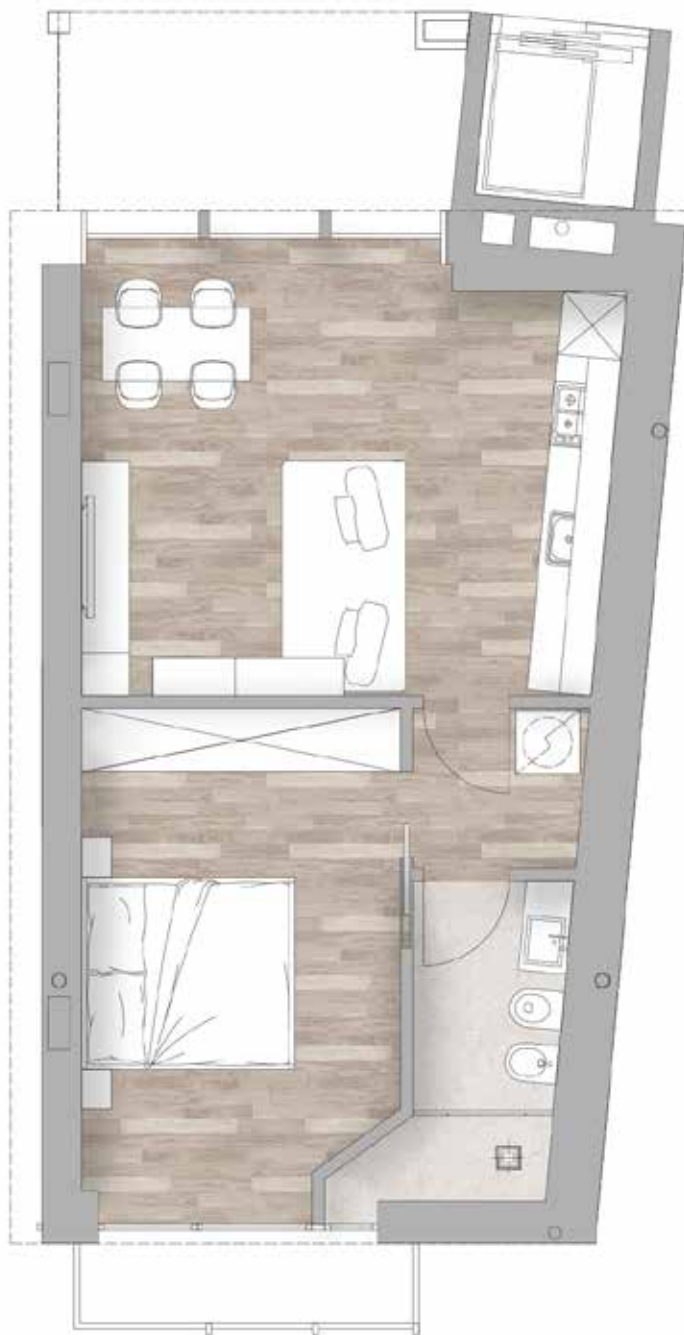

VIA PRIVATA DE ROLANDI, 8

Appartamento **01-BA2-83**

0 1 2

Bilocale Piano 2

App. 01-BA2-83

APPARTAMENTO	64,2 mq
TERRAZZO	25 mq
BALCONE	3,1 mq
GIARDINO	/
SOPPALCO	/

PER INFORMAZIONI:
T: +39 0332 200248
sales@ilcortilemilano.it