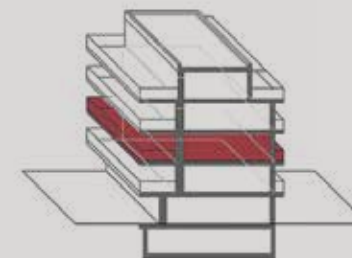

VIA PRIVATA DE ROLANDI, 8

Appartamento **01-BA2-83**

0 1 2

Bilocale Piano 2

App. 01-BA2-83

APPARTAMENTO	64,2 mq
TERRAZZO	25 mq
BALCONE	3,1 mq
GIARDINO	/
SOPPALCO	/

PER INFORMAZIONI:
T: +39 0332 200248
sales@ilcortilemilano.it