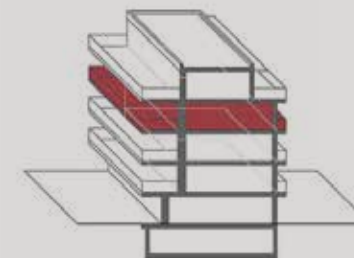

VIA PRIVATA DE ROLANDI, 8

Appartamento **01-BA3-2-55**

0 1 2

Bilocale Piano 3

App. 01-BA3-2-55

APPARTAMENTO	47,29 mq
TERRAZZO	6 mq
BALCONE	5 mq
GIARDINO	/
SOPPALCO	/

PER INFORMAZIONI:
T: +39 0332 200248
sales@ilcortilemilano.it