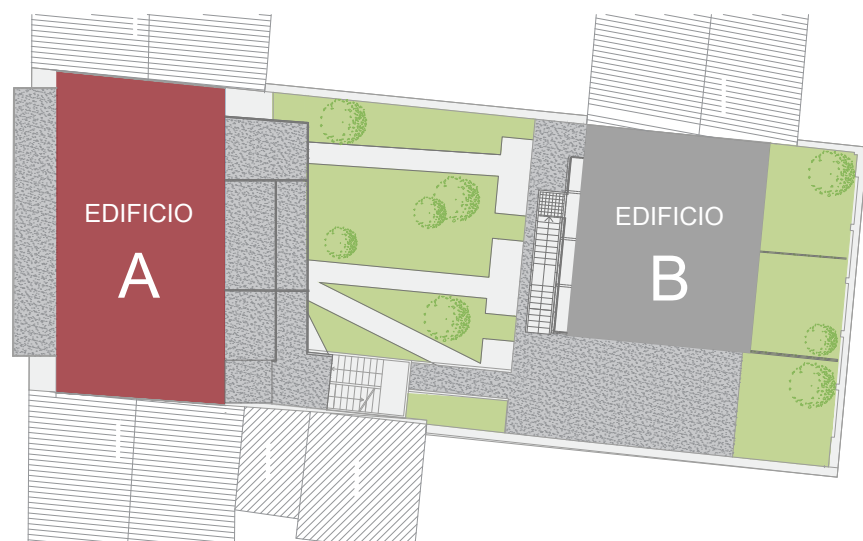

VIA PRIVATA DE ROLANDI, 8

Appartamento **01-BA3-2-55**

0 1 2

Bilocale Piano 3

App. 01-BA3-2-55

APPARTAMENTO	47,29 mq
TERRAZZO	6 mq
BALCONE	5 mq
GIARDINO	/
SOPPALCO	/

PER INFORMAZIONI:
T: +39 0332 200248
sales@ilcortilemilano.it