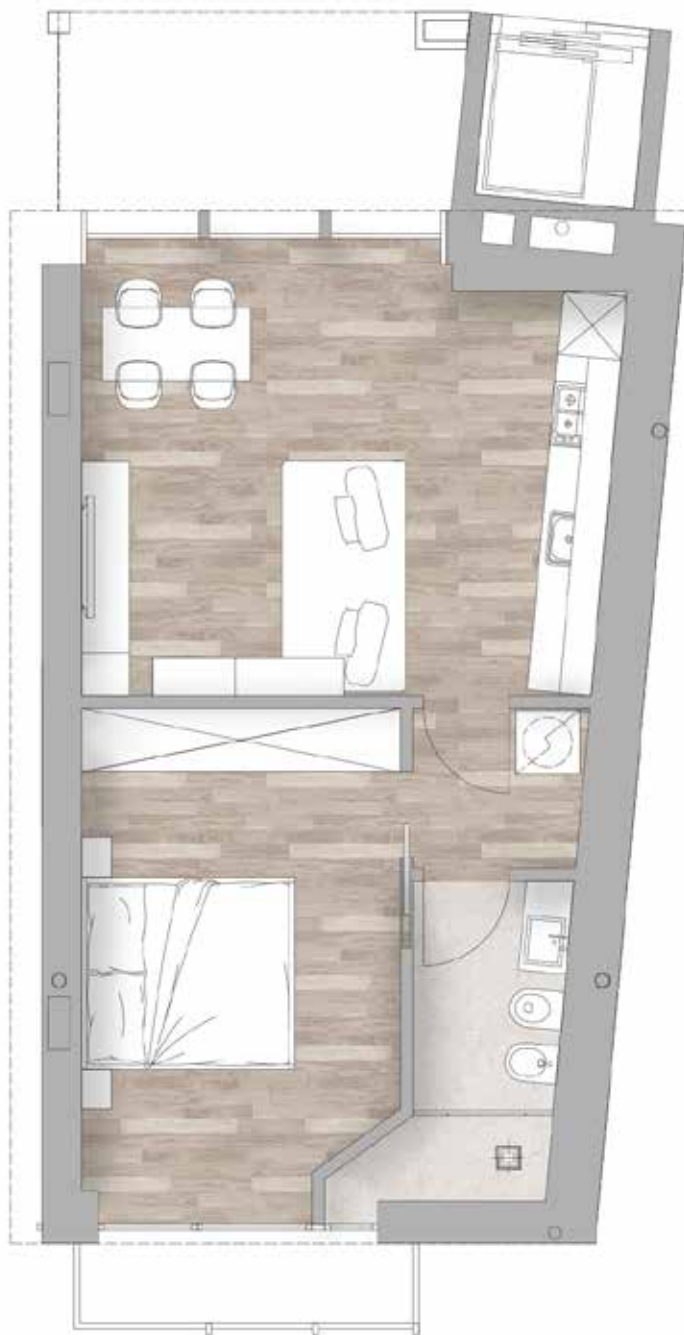

MILANO

VIA PRIVATA DE ROLANDI, 8

Appartamento **01-BA3-49**

0 1 2

Bilocale Piano 3

## App. 01-BA3-49

APPARTAMENTO	40,6 mq
TERRAZZO	7,1 mq
BALCONE	3,6 mq
GIARDINO	/
SOPPALCO	/

PER INFORMAZIONI:  
T: +39 0332 200248  
[sales@ilcortilemilano.it](mailto:sales@ilcortilemilano.it)