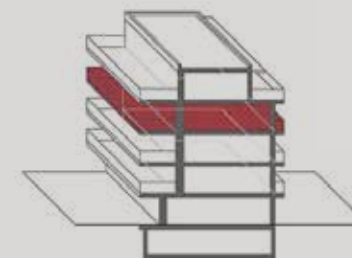

VIA PRIVATA DE ROLANDI, 8

Appartamento **01-BA3-55**

0 1 2

Bilocale Piano 3

App. 01-BA3-55

APPARTAMENTO	47,29 mq
TERRAZZO	6 mq
BALCONE	5 mq
GIARDINO	/
SOPPALCO	/

PER INFORMAZIONI:
T: +39 0332 200248
sales@ilcortilemilano.it