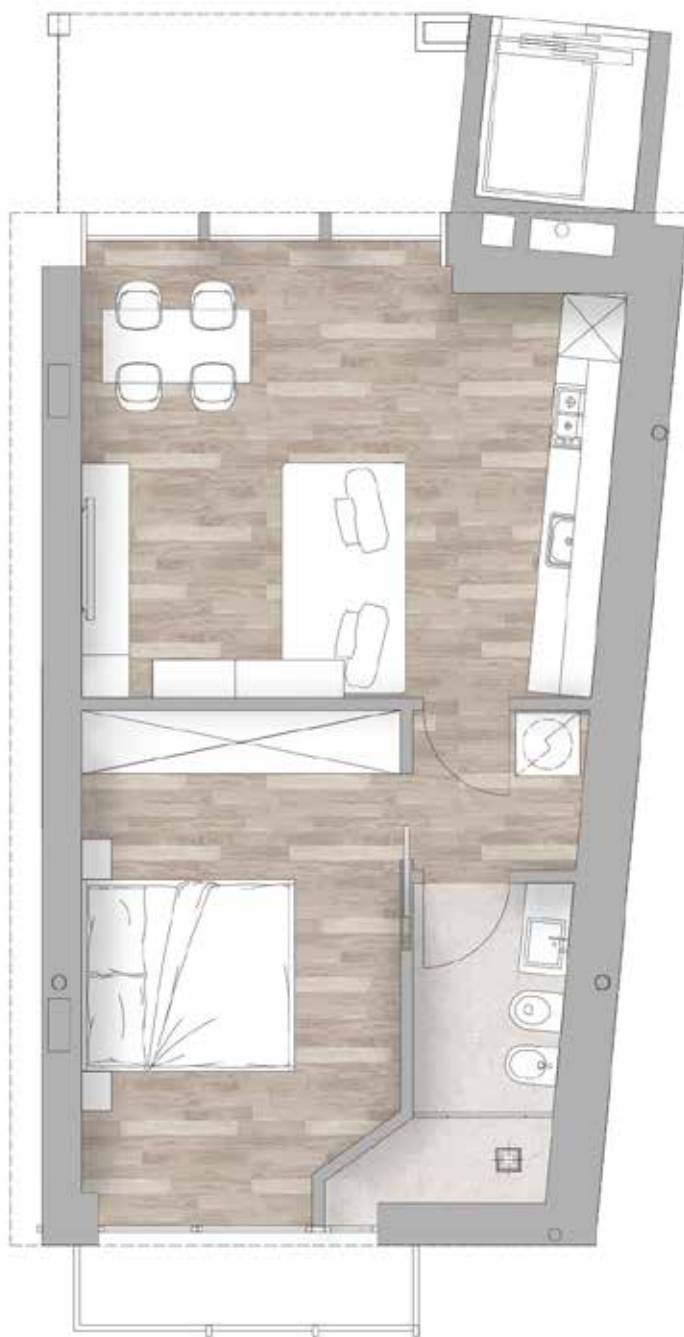

VIA PRIVATA DE ROLANDI, 8

Appartamento **01-BA3-55**

0 1 2

Bilocale Piano 3

App. 01-BA3-55

APPARTAMENTO	47,29 mq
TERRAZZO	6 mq
BALCONE	5 mq
GIARDINO	/
SOPPALCO	/

PER INFORMAZIONI:
T: +39 0332 200248
sales@ilcortilemilano.it