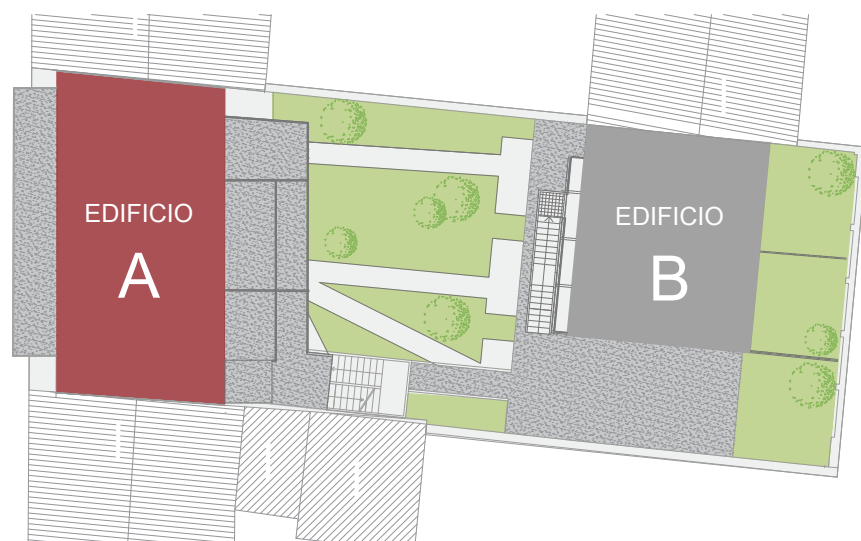

VIA PRIVATA DE ROLANDI, 8

Appartamento **01-BA3-55**

0 1 2

Bilocale Piano 3

App. 01-BA3-55

APPARTAMENTO	47,29 mq
TERRAZZO	6 mq
BALCONE	5 mq
GIARDINO	/
SOPPALCO	/

PER INFORMAZIONI:
T: +39 0332 200248
sales@ilcortilemilano.it