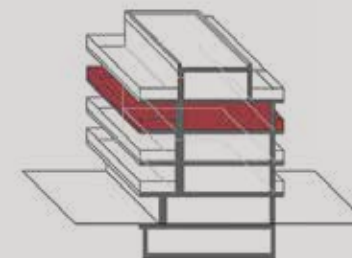

VIA PRIVATA DE ROLANDI, 8

Appartamento **01-BA3-83**

0 1 2

Bilocale Piano 3

App. 01-BA3-83

APPARTAMENTO	64,2 mq
TERRAZZO	25 mq
BALCONE	3,1 mq
GIARDINO	/
SOPPALCO	/

PER INFORMAZIONI:
T: +39 0332 200248
sales@ilcortilemilano.it