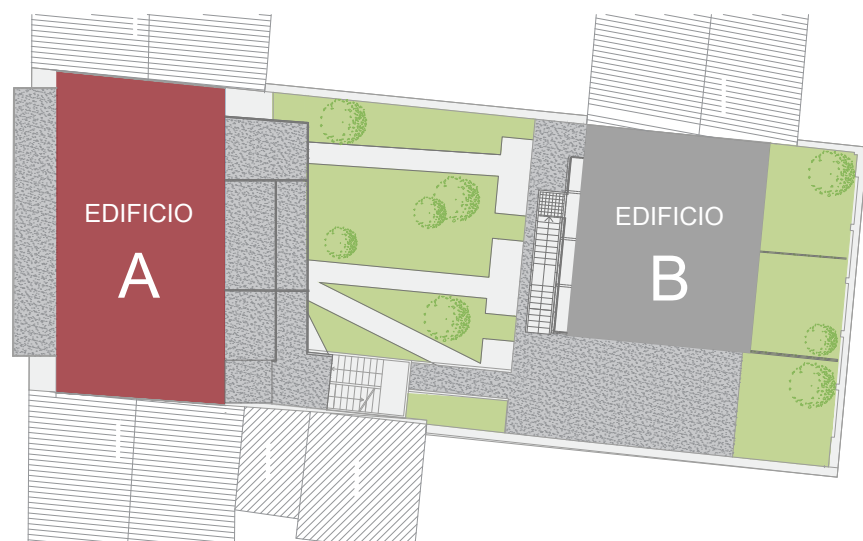

VIA PRIVATA DE ROLANDI, 8

Appartamento **01-BA3-83**

0 1 2

Bilocale Piano 3

App. 01-BA3-83

APPARTAMENTO	64,2 mq
TERRAZZO	25 mq
BALCONE	3,1 mq
GIARDINO	/
SOPPALCO	/

PER INFORMAZIONI:
T: +39 0332 200248
sales@ilcortilemilano.it