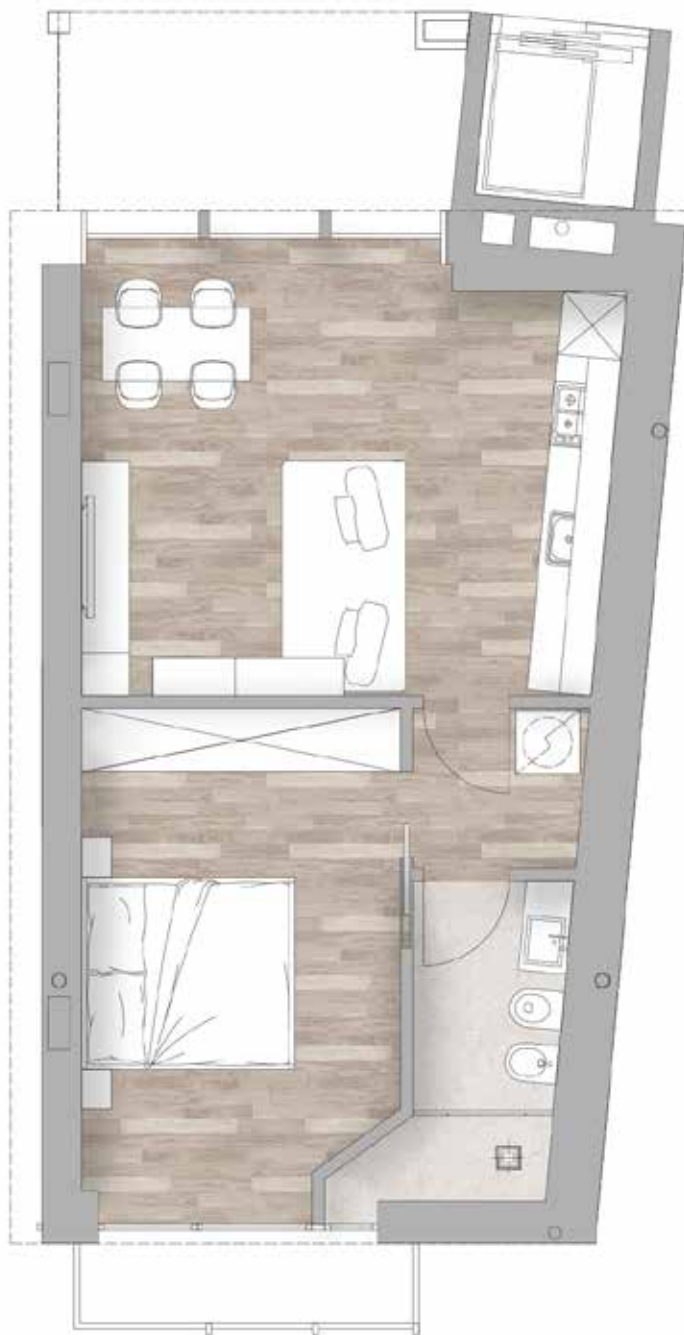

VIA PRIVATA DE ROLANDI, 8

Appartamento **01-BA4-63**

0 1 2

Bilocale Piano 4

App. 01-BA4-63

APPARTAMENTO	48,1 mq
TERRAZZO	7 mq
BALCONE	17,7 mq
GIARDINO	/
SOPPALCO	/

PER INFORMAZIONI:
T: +39 0332 200248
sales@ilcortilemilano.it