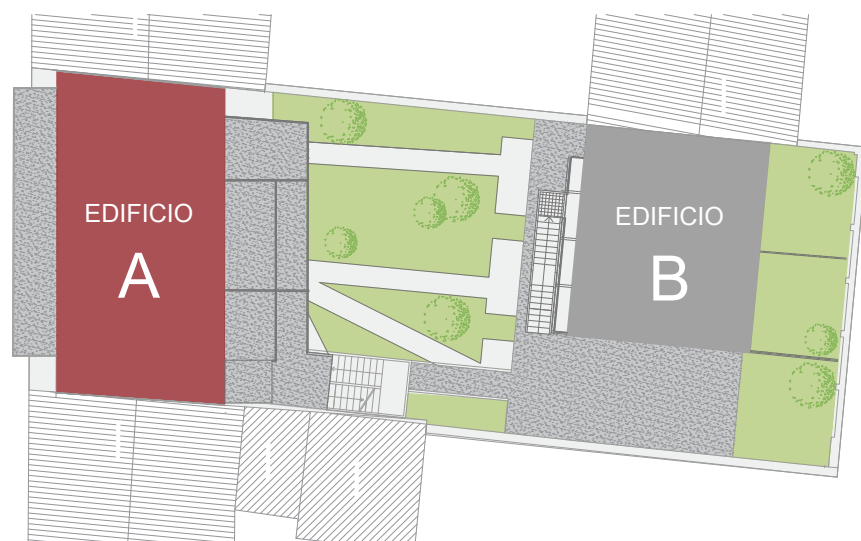

VIA PRIVATA DE ROLANDI, 8

Appartamento **01-BA4-63**

0 1 2

Bilocale Piano 4

App. 01-BA4-63

APPARTAMENTO	48,1 mq
TERRAZZO	7 mq
BALCONE	17,7 mq
GIARDINO	/
SOPPALCO	/

PER INFORMAZIONI:
T: +39 0332 200248
sales@ilcortilemilano.it