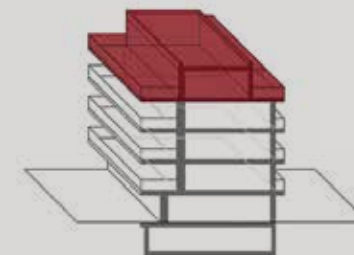

VIA PRIVATA DE ROLANDI, 8

Appartamento **01-BA4-84**

0 1 2

Bilocale Piano 4

App. 01-BA4-84

APPARTAMENTO	57,7 mq
TERRAZZO	22,9 mq
BALCONE	20,7 mq
GIARDINO	/
SOPPALCO	/

PER INFORMAZIONI:
T: +39 0332 200248
sales@ilcortilemilano.it