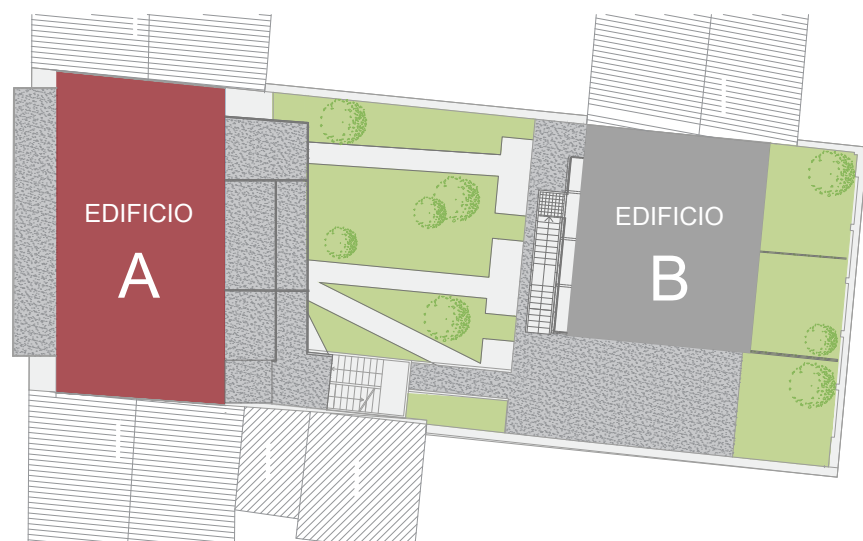

VIA PRIVATA DE ROLANDI, 8

Appartamento **01-BA4-84**

0 1 2

Bilocale Piano 4

App. 01-BA4-84

APPARTAMENTO	57,7 mq
TERRAZZO	22,9 mq
BALCONE	20,7 mq
GIARDINO	/
SOPPALCO	/

PER INFORMAZIONI:
T: +39 0332 200248
sales@ilcortilemilano.it