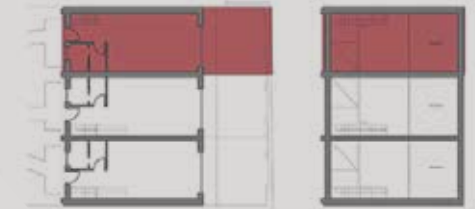

VIA PRIVATA DE ROLANDI, 8

Appartamento **01-BSB0-1-73**

Bilocale con soppalco e giardino Piano Terra

App. 01-BSB0-1-73

APPARTAMENTO	51,6 mq
TERRAZZO	/
BALCONE	/
GIARDINO	23,4 mq
SOPPALCO	12,14 mq
AREA PERTINENZIALE	5,4 mq

PER INFORMAZIONI:
T: +39 0332 200248
sales@ilcortilemilano.it

Opzioni base d'acquisto

Fin dalle fasi iniziali, con un approccio integrato, abbiamo ricercato l'ottimizzazione degli spazi e la massimizzazione delle funzionalità. La cucina e i bagni sono progettati insieme agli appartamenti e non dopo.