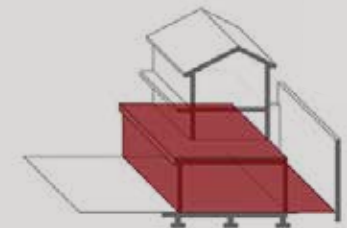

VIA PRIVATA DE ROLANDI, 8

Appartamento **01-BSB0-1-73**

Bilocale con soppalco e giardino Piano Terra

App. 01-BSB0-1-73

APPARTAMENTO	51,6 mq
TERRAZZO	/
BALCONE	/
GIARDINO	23,4 mq
SOPPALCO	12,14 mq
AREA PERTINENZIALE	5,4 mq