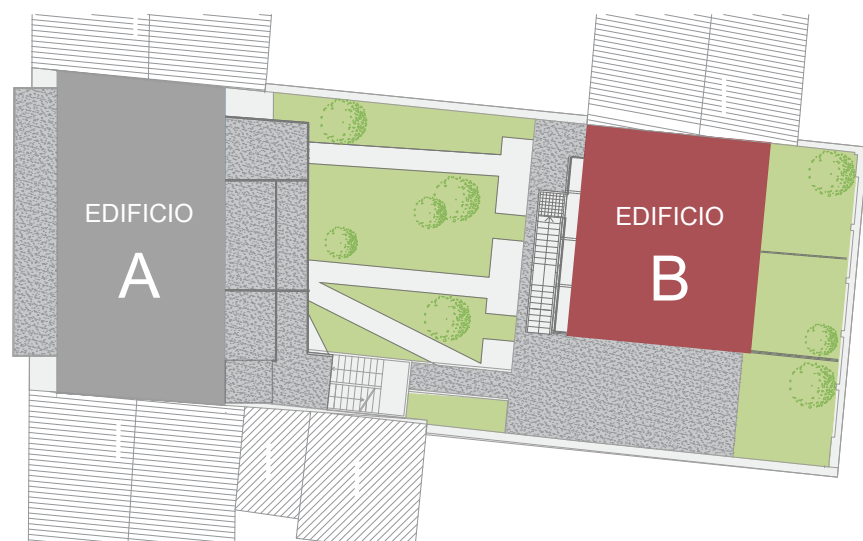

MILANO

VIA PRIVATA DE ROLANDI, 8

Appartamento **01-BSB0-2-73**

Bilocale con soppalco e giardino Piano Terra

## App. 01-BSB0-2-73

APPARTAMENTO	51,6 mq
TERRAZZO	/
BALCONE	/
GIARDINO	23,5 mq
SOPPALCO	12,14 mq
AREA PERTINENZIALE	5,5 mq

PER INFORMAZIONI:  
T: +39 0332 200248  
sales@ilcortilemilano.it