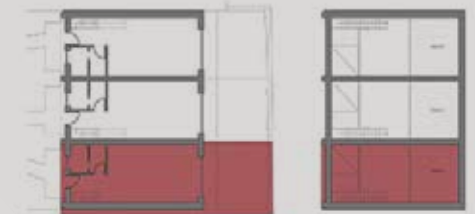

MILANO

VIA PRIVATA DE ROLANDI, 8

Appartamento **01-BSB0-2-73**

Bilocale con soppalco e giardino Piano Terra

## App. 01-BSB0-2-73

APPARTAMENTO	51,6 mq
TERRAZZO	/
BALCONE	/
GIARDINO	23,5 mq
SOPPALCO	12,14 mq
AREA PERTINENZIALE	5,5 mq

PER INFORMAZIONI:  
T: +39 0332 200248  
sales@ilcortilemilano.it