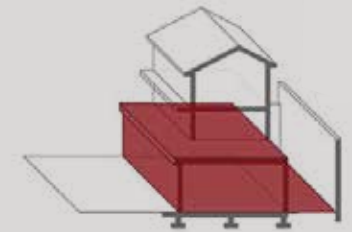

MILANO

VIA PRIVATA DE ROLANDI, 8

Appartamento **01-BSB0-2-73**

Bilocale con soppalco e giardino Piano Terra

## App. 01-BSB0-2-73

APPARTAMENTO	51,6 mq
TERRAZZO	/
BALCONE	/
GIARDINO	23,5 mq
SOPPALCO	12,14 mq
AREA PERTINENZIALE	5,5 mq

PER INFORMAZIONI:  
T: +39 0332 200248  
sales@ilcortilemilano.it