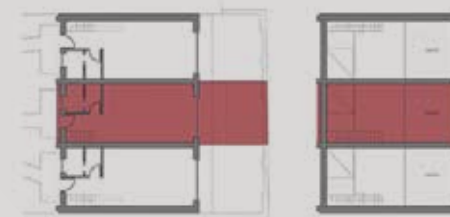

MILANO

VIA PRIVATA DE ROLANDI, 8

Appartamento **01-BSB0-70**

0 1 2

Bilocale con soppalco e giardino Piano Terra

## App. 01-BSB0-70

APPARTAMENTO	48,4 mq
TERRAZZO	/
BALCONE	/
GIARDINO	23,1 mq
SOPPALCO	12,14 mq
AREA PERTINENZIALE	5,3 mq

PER INFORMAZIONI:  
T: +39 0332 200248  
sales@ilcortilemilano.it