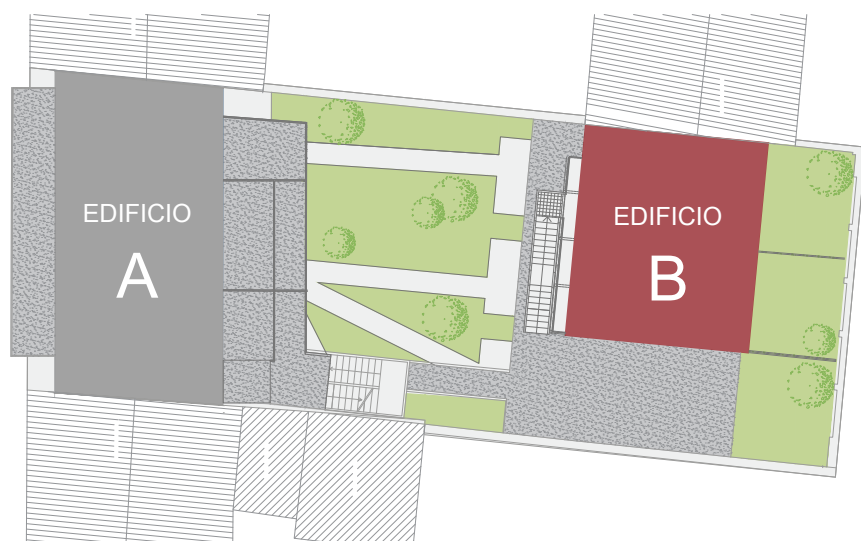

MILANO

VIA PRIVATA DE ROLANDI, 8

Appartamento **01-BSB0-70**

0 1 2

Bilocale con soppalco e giardino Piano Terra

## App. 01-BSB0-70

APPARTAMENTO	48,4 mq
TERRAZZO	/
BALCONE	/
GIARDINO	23,1 mq
SOPPALCO	12,14 mq
AREA PERTINENZIALE	5,3 mq

PER INFORMAZIONI:  
T: +39 0332 200248  
sales@ilcortilemilano.it