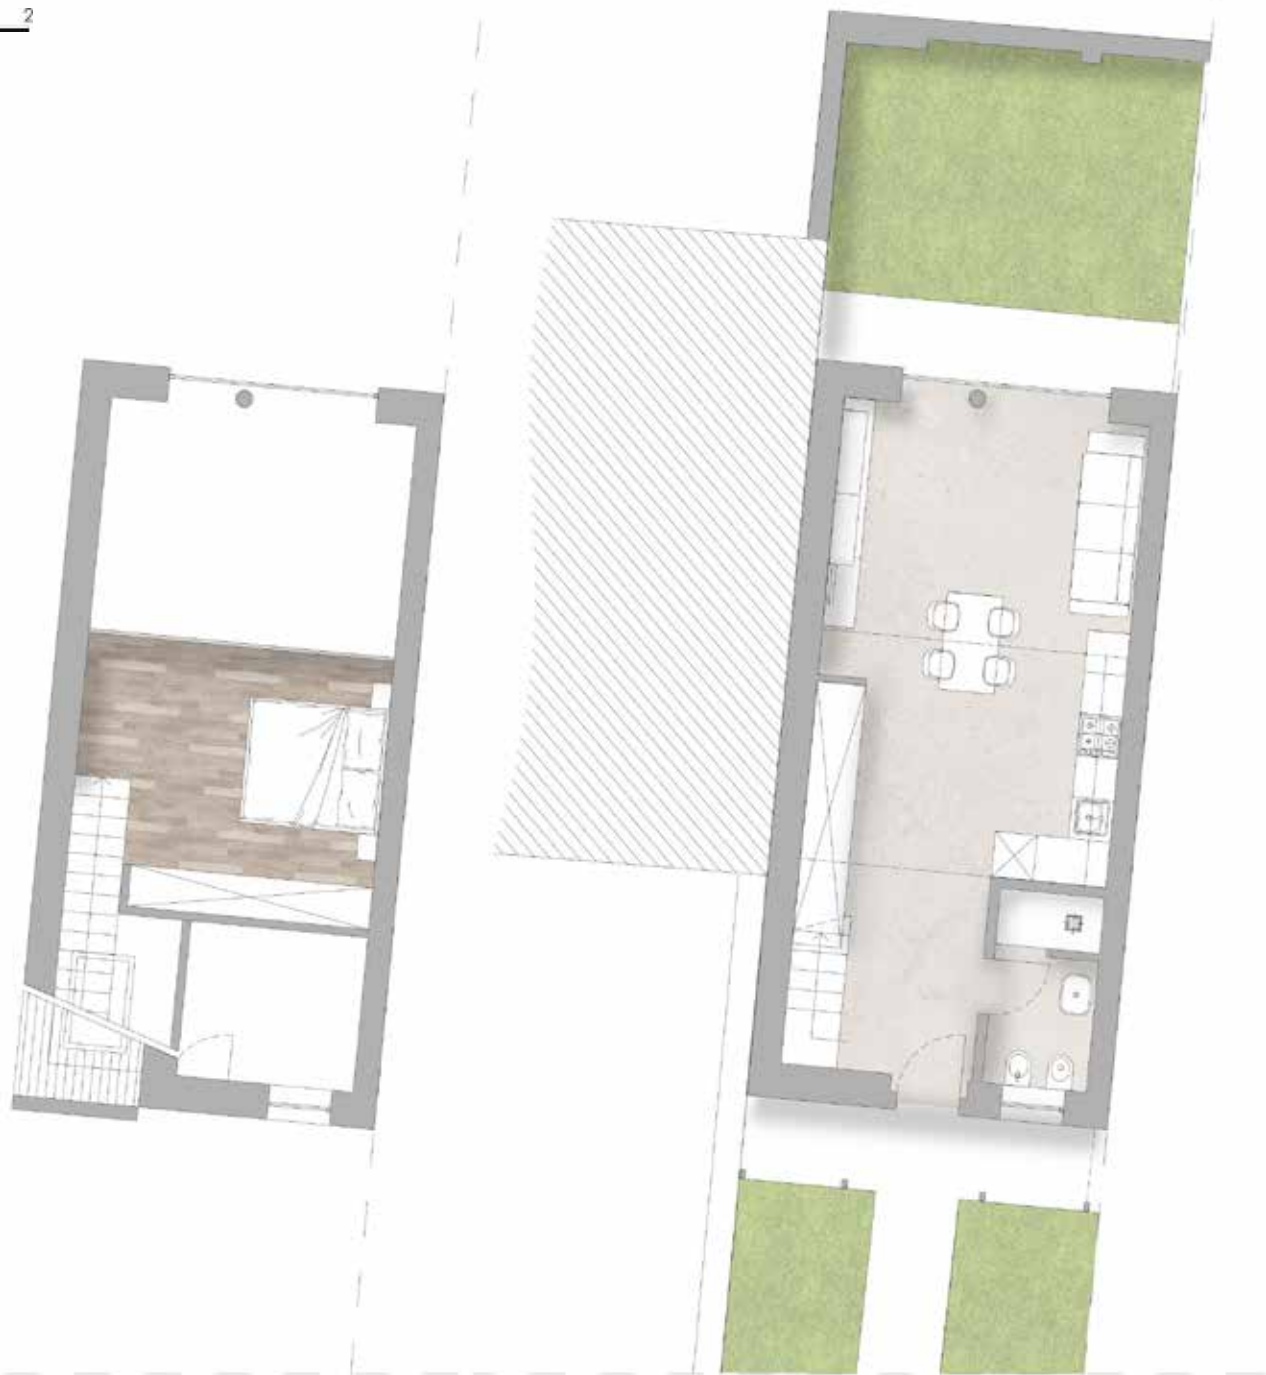

MILANO

VIA PRIVATA DE ROLANDI, 8

Appartamento **01-BSB0-70**

0 1 2

Bilocale con soppalco e giardino Piano Terra

## App. 01-BSB0-70

APPARTAMENTO	48,4 mq
TERRAZZO	/
BALCONE	/
GIARDINO	23,1 mq
SOPPALCO	12,14 mq
AREA PERTINENZIALE	5,3 mq

PER INFORMAZIONI:  
T: +39 0332 200248  
sales@ilcortilemilano.it