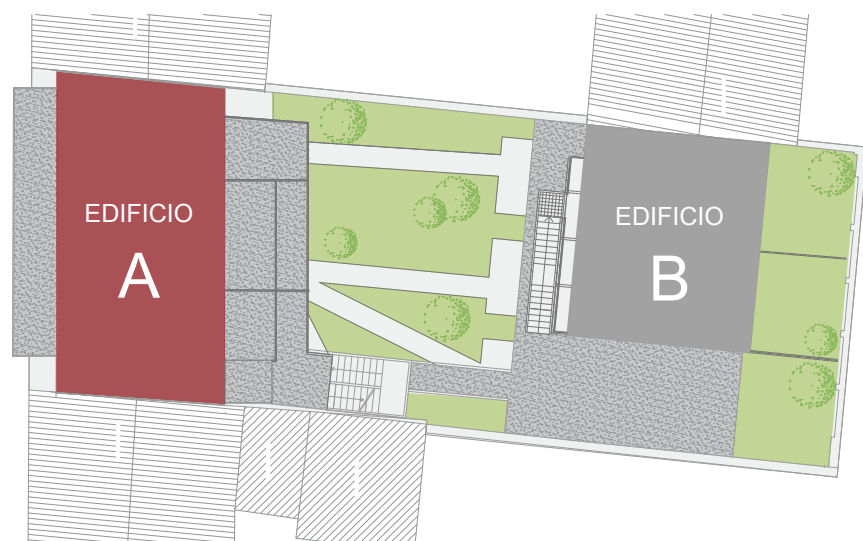

VIA PRIVATA DE ROLANDI, 8

Appartamento 02-TA1-108

0 1 2

Trilocale Piano 1

App. 02-TA1-108

APPARTAMENTO	87,3 mq
TERRAZZO	25 mq
BALCONE	6,7 mq
GIARDINO	/
SOPPALCO	/

PER INFORMAZIONI:
T: +39 0332 200248
sales@ilcortilemilano.it