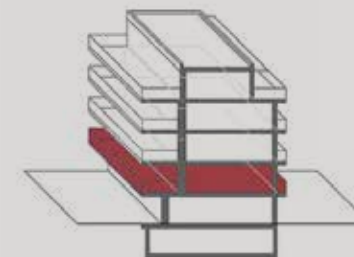

VIA PRIVATA DE ROLANDI, 8

Appartamento 02-TA1-108

0 1 2

Trilocale Piano 1

App. 02-TA1-108

APPARTAMENTO	87,3 mq
TERRAZZO	25 mq
BALCONE	6,7 mq
GIARDINO	/
SOPPALCO	/

PER INFORMAZIONI:
T: +39 0332 200248
sales@ilcortilemilano.it