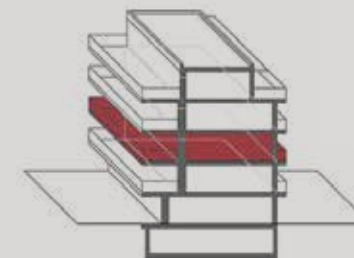

App. 02-TA2-108

APPARTAMENTO	87,3 mq
TERRAZZO	25 mq
BALCONE	6,7 mq
GIARDINO	/
SOPPALCO	/