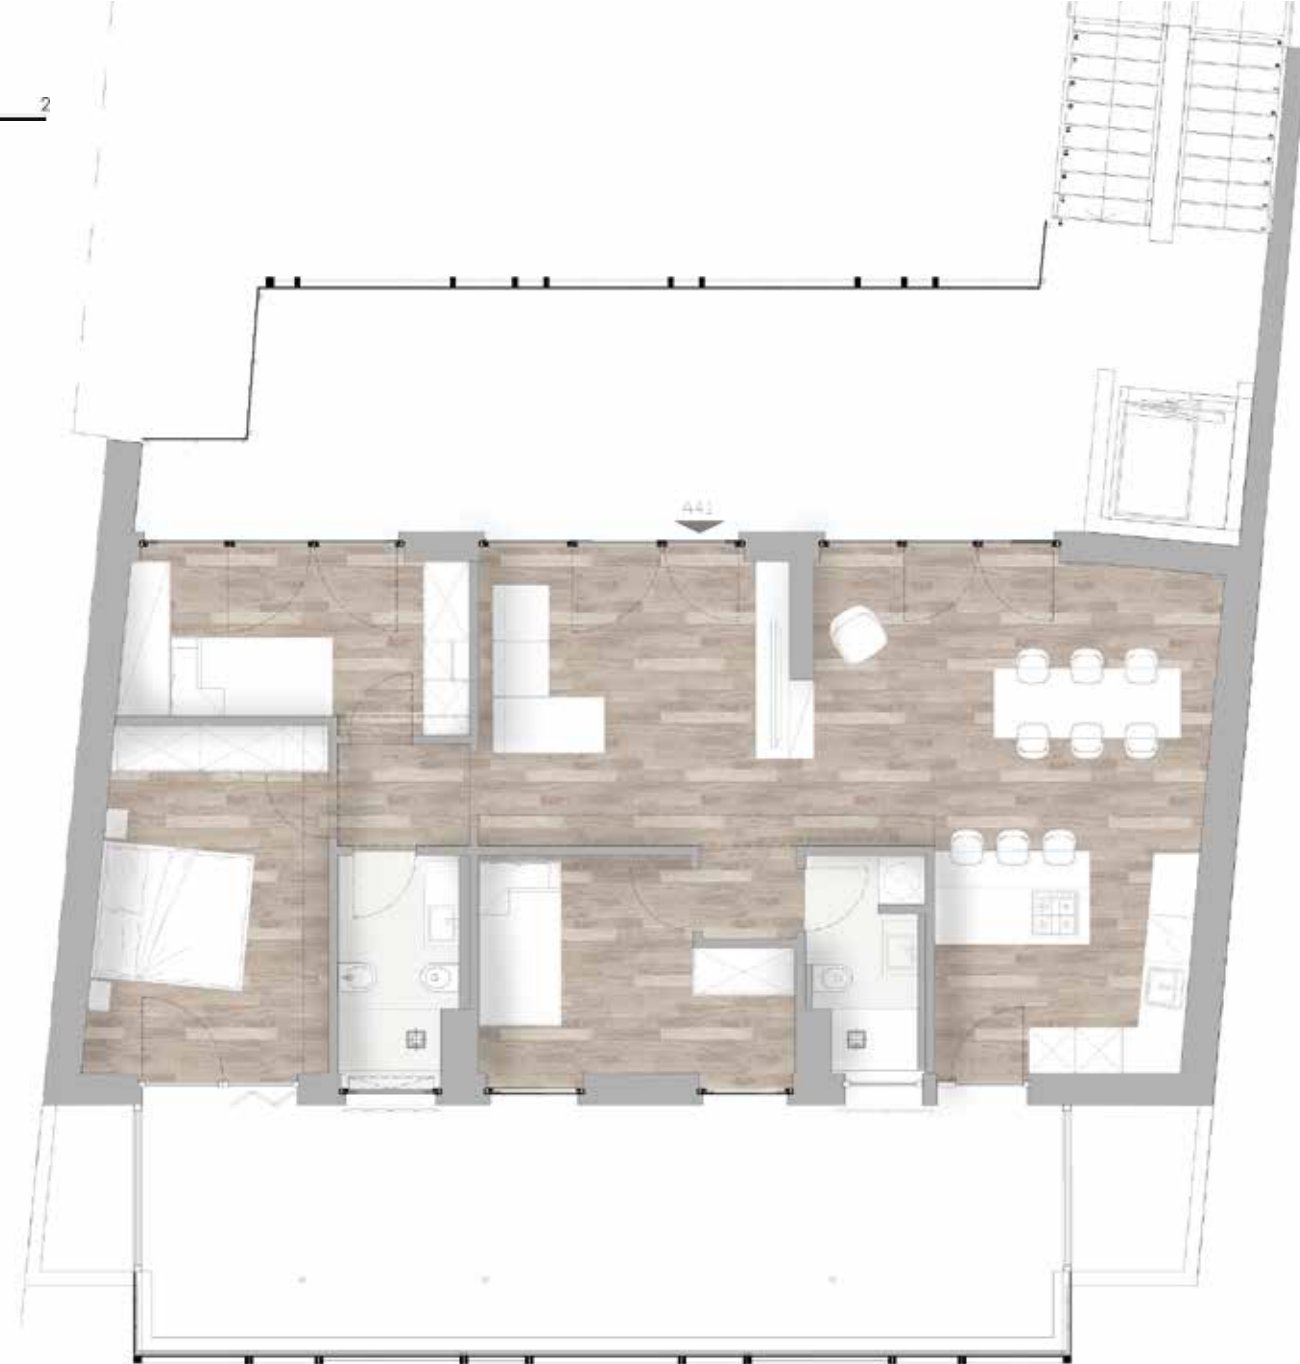

0 1 2

Quadrilocale Piano 1

App. 03-QA1-163

APPARTAMENTO	134,6 mq
TERRAZZO	34 mq
BALCONE	11,7 mq
GIARDINO	/
SOPPALCO	/