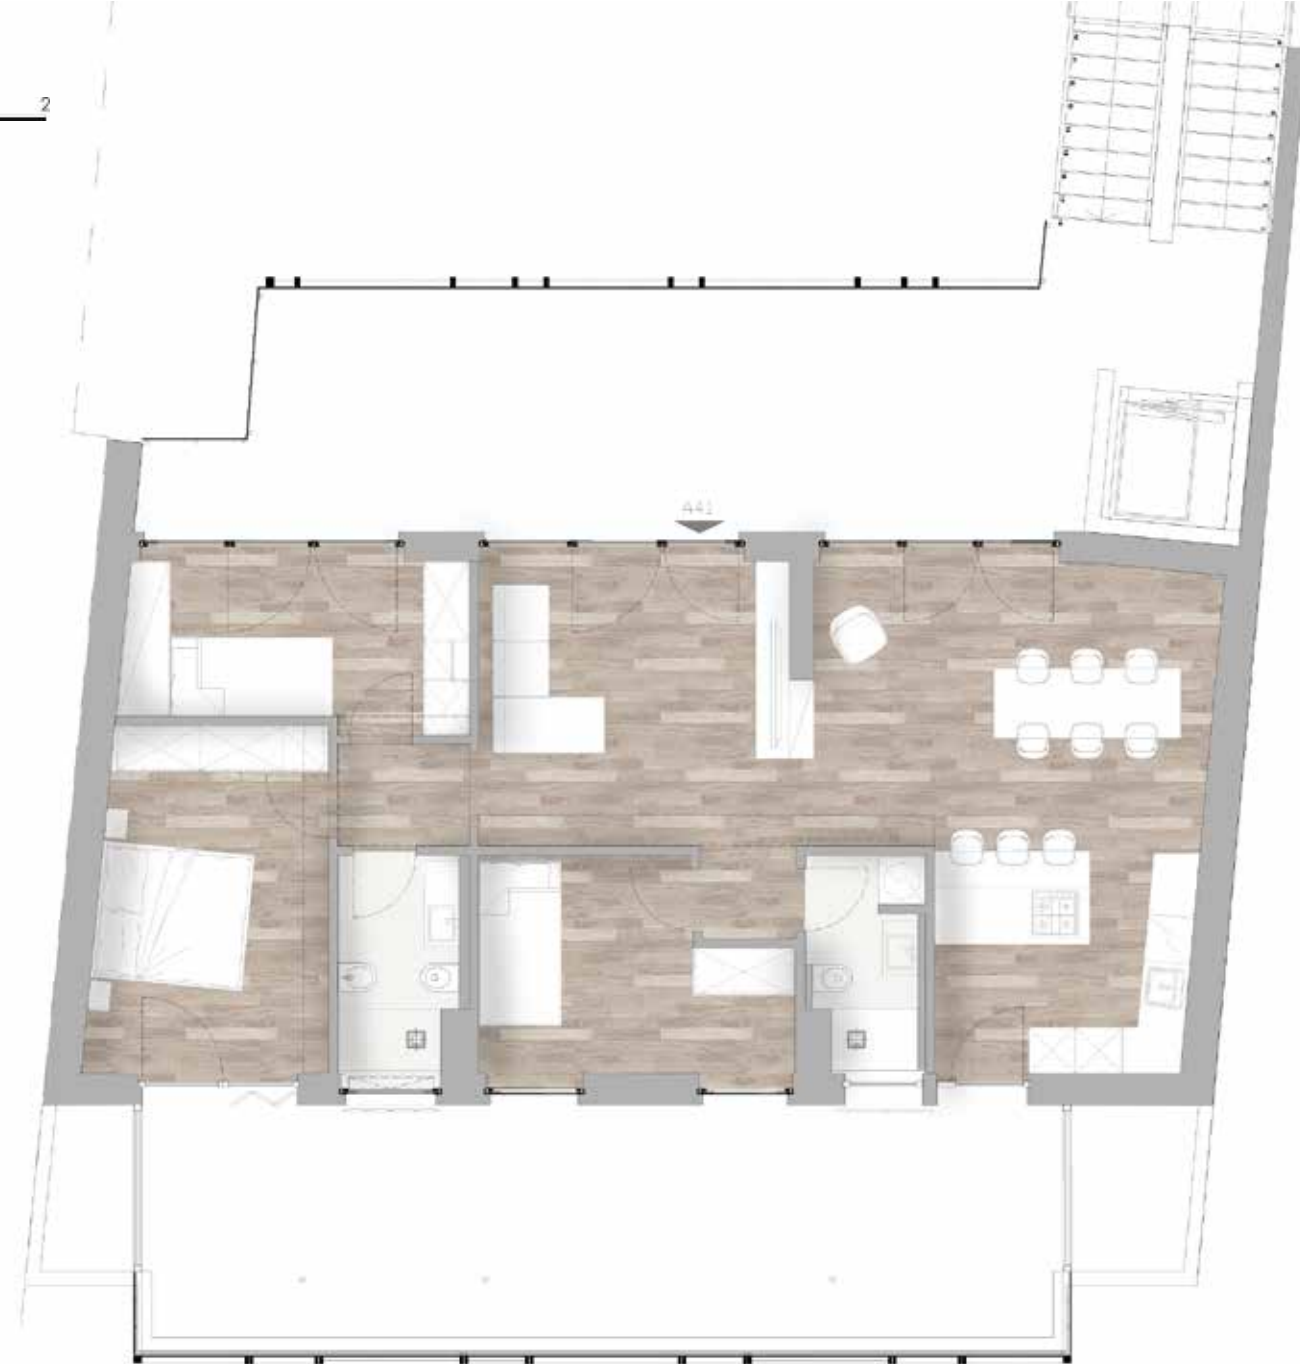

VIA PRIVATA DE ROLANDI, 8

Appartamento 03-QA2-163

0 1 2

Quadrilocale Piano 2

App. 03-QA2-163

APPARTAMENTO	134,6 mq
TERRAZZO	34 mq
BALCONE	11,7 mq
GIARDINO	/
SOPPALCO	/

PER INFORMAZIONI:
T: +39 0332 200248
sales@ilcortilemilano.it