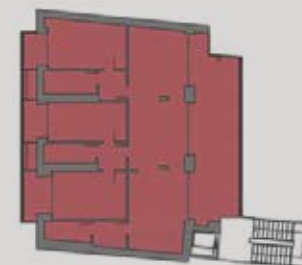

VIA PRIVATA DE ROLANDI, 8

Appartamento 03-QA2-163

0 1 2

Quadrilocale Piano 2

App. 03-QA2-163

APPARTAMENTO	134,6 mq
TERRAZZO	34 mq
BALCONE	11,7 mq
GIARDINO	/
SOPPALCO	/

PER INFORMAZIONI:
T: +39 0332 200248
sales@ilcortilemilano.it