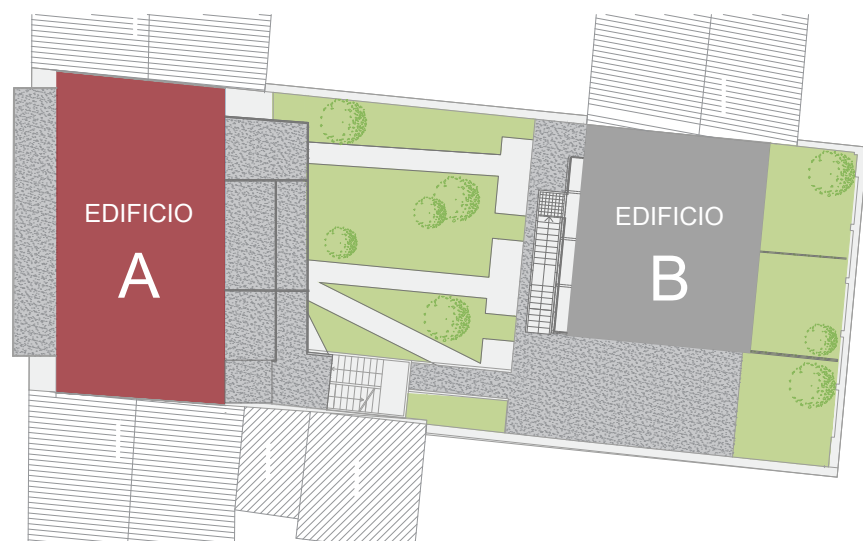

VIA PRIVATA DE ROLANDI, 8

Appartamento 03-QA2-163

0 1 2

Quadrilocale Piano 2

App. 03-QA2-163

APPARTAMENTO	134,6 mq
TERRAZZO	34 mq
BALCONE	11,7 mq
GIARDINO	/
SOPPALCO	/

PER INFORMAZIONI:
T: +39 0332 200248
sales@ilcortilemilano.it