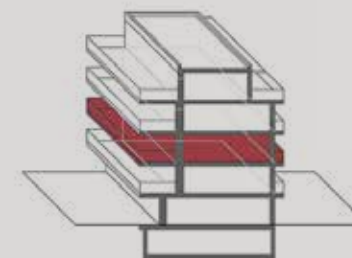

VIA PRIVATA DE ROLANDI, 8

Appartamento 03-QA2-163

0 1 2

Quadrilocale Piano 2

App. 03-QA2-163

APPARTAMENTO	134,6 mq
TERRAZZO	34 mq
BALCONE	11,7 mq
GIARDINO	/
SOPPALCO	/

PER INFORMAZIONI:
T: +39 0332 200248
sales@ilcortilemilano.it