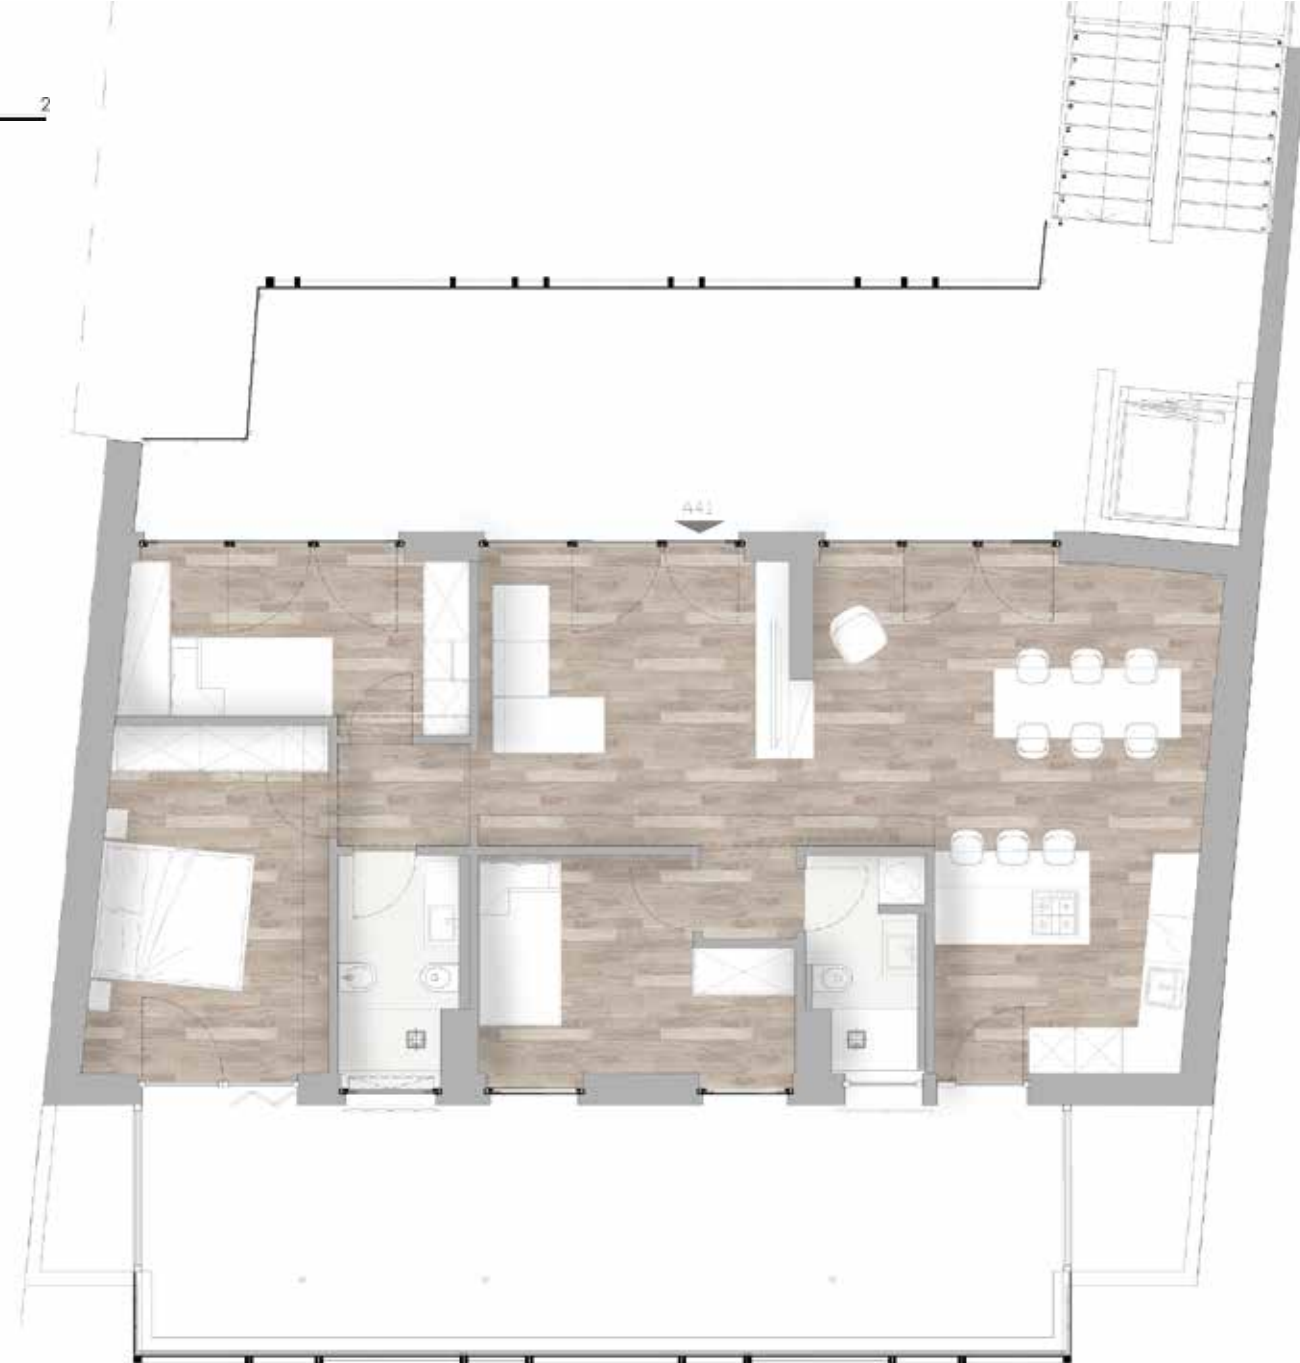

0 1 2

Quadrilocale Piano 4

App. 03-QA4-148

APPARTAMENTO	105,8 mq
TERRAZZO	34,6 mq
BALCONE	38,4 mq
GIARDINO	/
SOPPALCO	/